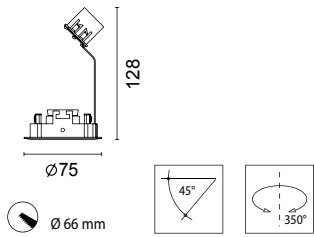

MULTIGIRO 11

BI GR IP 20