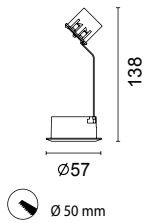

GIROFIX - MULTIGIRO

GIROFIX 11

BI GR IP 20