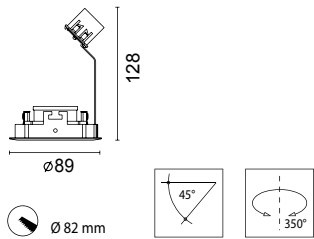

MULTIGIRO 16

BI GR IP 20