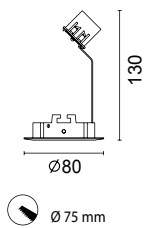

GIROFIX 16

BI GR IP 20